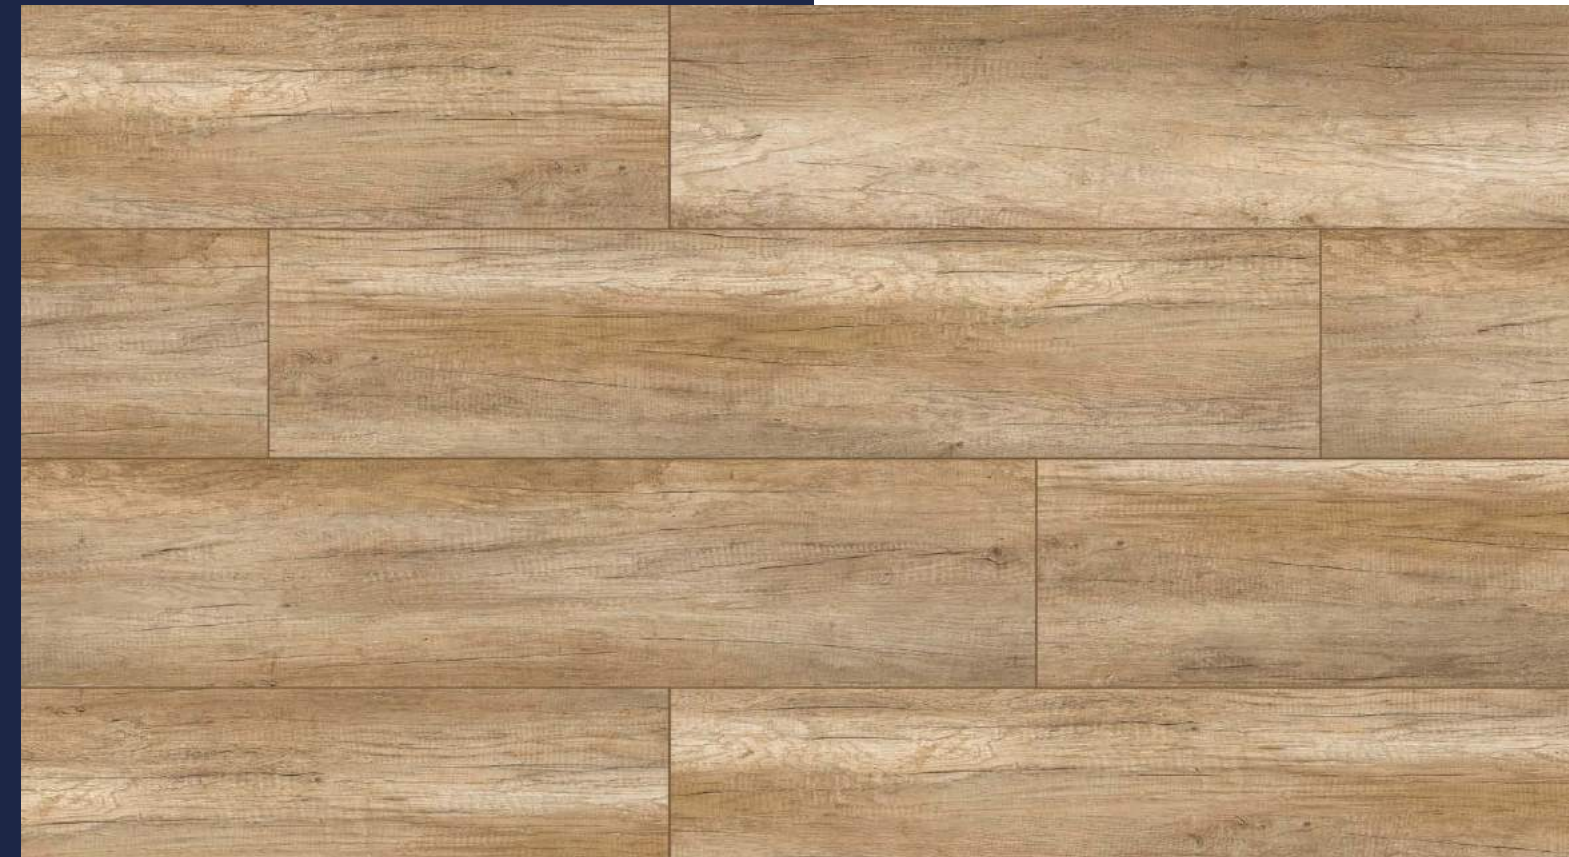

DĄB SIPADAN

54814 XL

WEWNĘTRZNE JA. ELEGANCJA
OCIERAJĄCA SIĘ O NIE DAJĄCY SIĘ
PROSTO ZDEFINIOWAĆ LUKSUS.
POZBAWIONY SĘKÓW I WYRAZISTYCH
SŁOI, CO W POŁĄCZENIU
Z NATURALNYM KOLOREM,
PODKREŚLONYM PRZEBARWIENIAMI,
TWORZY NOWĄ PERSPEKTYWĘ,
NOWE SPOJRZENIE NA TO CO ZNANE.

DĄB SIPADAN XL
1285 x 280 x 8

553658WR - Green Prestige 80 mm