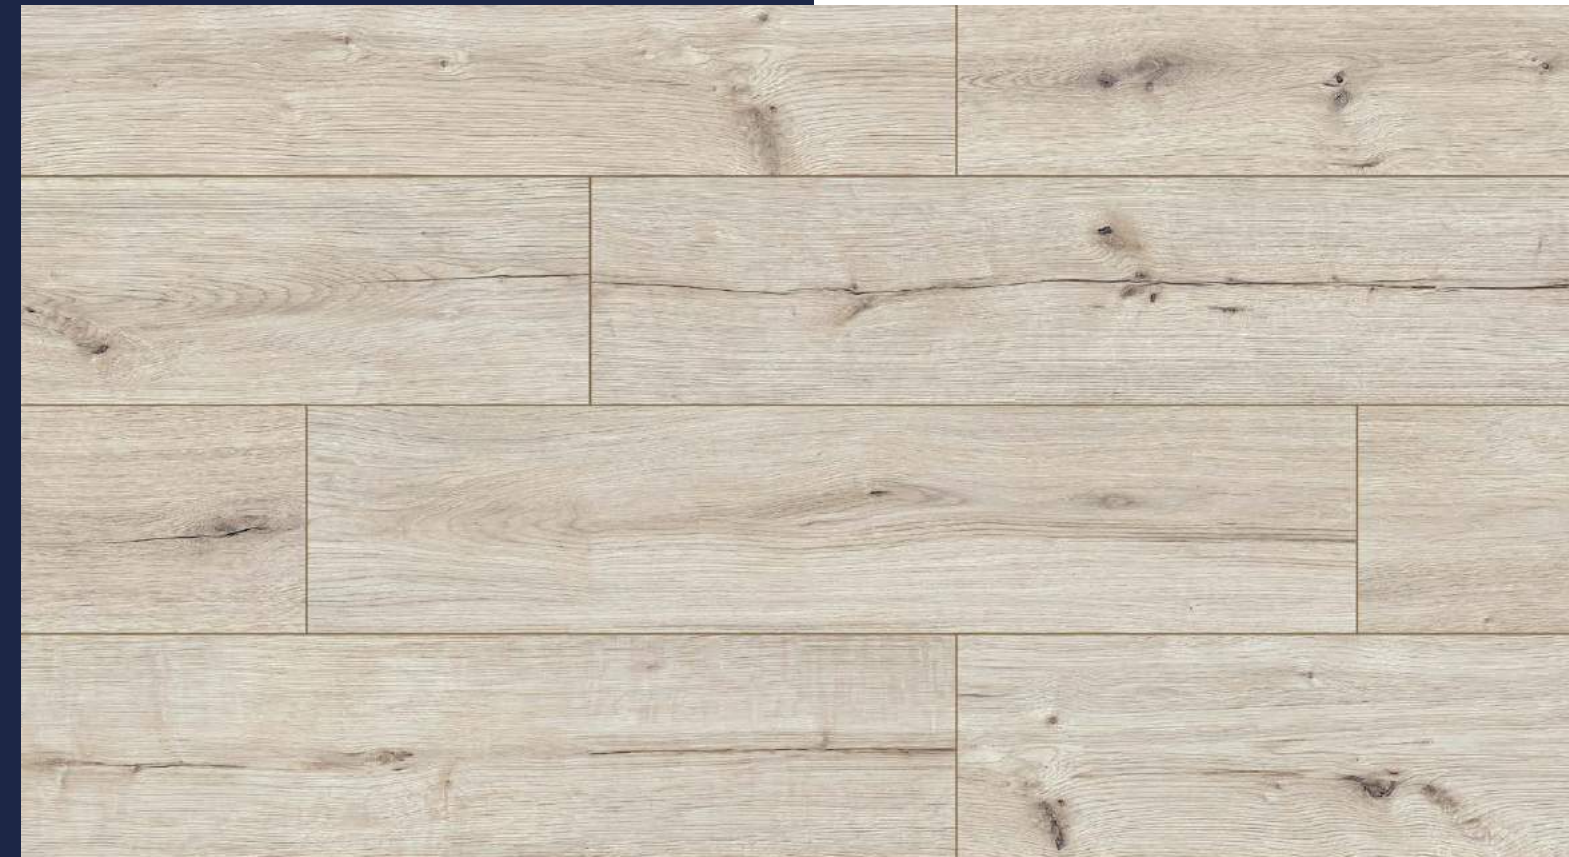

DĄB PALMAR XL
1285 x 280 x 8

DĄB PALMAR

55089 XL

JASNY ODCIEŃ, ALE WYMYKAJĄCY SIĘ PROSTEJ DEFINICJI. CHARAKTERYSTYCZNA STRUKTURA BARW, CIEMNIEJSZE AKCENTY KOLORYSTYCZNE. NIEOCZYWISTY, NADAJĄCY WNĘTRZU UNIKALNEGO CHARAKTERU. MOŻNA POWIEDZIEĆ: INDUSTRIALNY, ALE JEDNOCZEŚNIE CIEPŁY.