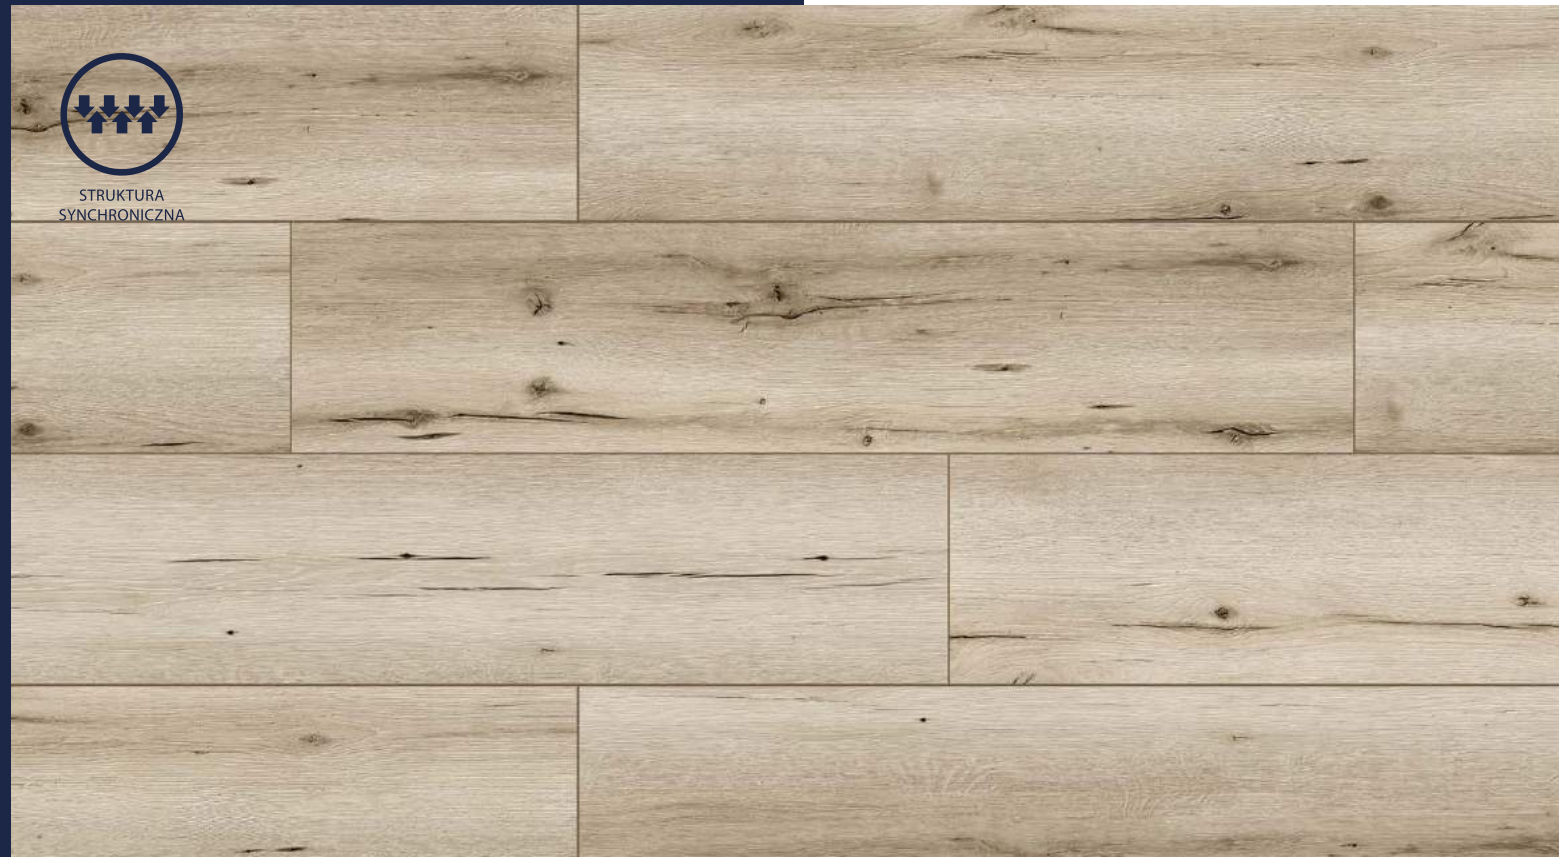

STRUKTURA
SYNCHRONICZNA

DĄB GALAPAGOS

54833 XL

LUKSUS I EKSKLUZYWNOŚĆ
SĄ JAK MAGNES. DELIKATNY,
JEDWABISTY POŁYSK, ELEGANCJA
W BEŻOWO-SZARYCH BARWACH,
MAŁE SĘKI I DELIKATNE PĘKNIĘCIA
ODDAJĄ TO CO NAJBARDZIEJ
PRZYCIĄGA I STANOWI NAGRODĘ
ZA PODEJMOWANIE WYZWAŃ.
TO SPEŁNIENIE. SPOKÓJ.
RÓWNOWAGA.

DĄB GALAPAGOS XL
1285 x 280 x 8

S52802WR - Green Prestige 80 mm