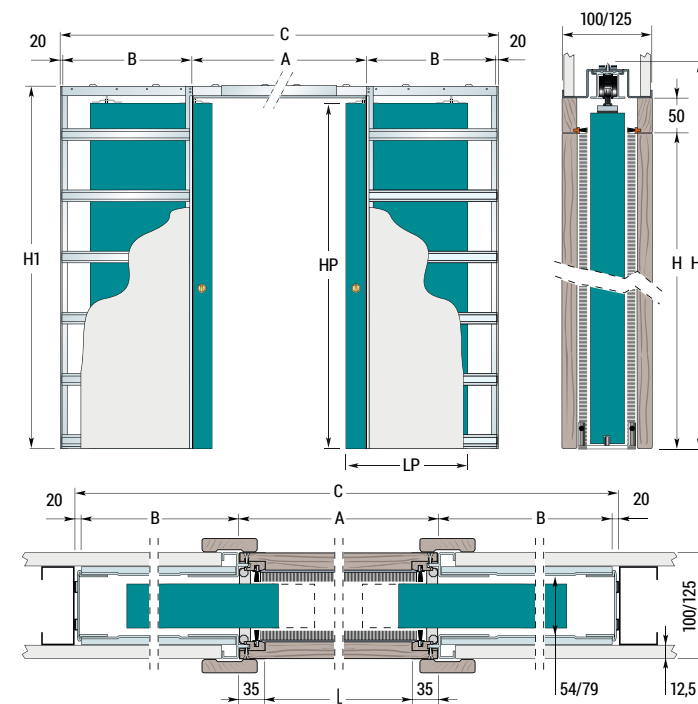

TABELA WYMIARÓW KASETY POJEDYNCZEJ

- ¹ Ościeżnice Eclipse dla nietypowych grubości muru należy zamawiać wg formularza zamówieniowego.
Dekory ościeżnic: Primo, 3D Look, Iridium i CPL.
- ² Kaseca o grubości 100 mm - możliwość montażu wszystkich kolekcji za wyjątkiem modeli szklonych w kolekcji Sitar (konieczna kaseca grubości 125 mm).

OPCJE ZA DOPLATĄ

	NETTO	BRUTTO
Pochwyt stalowy zamontowany w skrzydle	+ 75,00 zł	+ 92,25 zł
Pochwyt PVC zamontowany w skrzydle	+ 30,00 zł	+ 36,90 zł

KASETA PODWÓJNA

MODEL KASETY	ŚWIATŁO L X H	WYMIARY ZEWNĘTRZNE			GRUBOŚĆ KASETY / ŚCIANY ¹	WYMIARY WEWNĘTRZNE	WYMIARY SKRZYDŁA	
		C X H1	A	B			LP	HP
GG60 plus	1220 × 2030	2600 × 2120	1290	640	100 ² 125	54 79	644	2035
GG70 plus	1420 × 2030	3000 × 2120	1490	740			744	
GG80 plus	1620 × 2030	3400 × 2120	1690	840			844	
GG90 plus	1820 × 2030	3800 × 2120	1890	940			944	
GG100 plus	2020 × 2030	4200 × 2120	2090	1040			1044	

TABELA WYMIARÓW KASETY PODWÓJNEJ

¹ Ościeżnice Eclipse dla nietypowych grubości muru należy zamawiać wg formularza zamówieniowego.
Dekory ościeżnic: Primo, 3D Look, Iridium i CPL.

² Kasetka o grubości 100 mm - możliwość montażu wszystkich kolekcji za wyjątkiem modeli szklonych w kolekcji Sitar (konieczna kasetka grubości 125 mm).