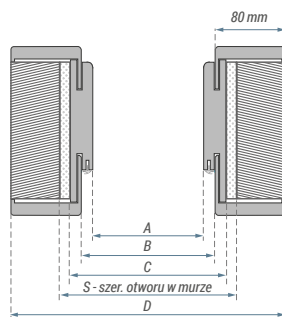

- ▲ OŚCIEŻNICA REGULOWANA BEZPRZYLGOWA
- ▼ OŚCIEŻNICA REGULOWANA BEZPRZYLGOWA 80

Wymiary ościeżnicy regulowanej bezprzylgowej [mm]:

	A	B	C	D	E	S
60	601	624	646	746	786	690
70	701	724	746	846	886	790
80	801	824	846	946	986	890
90	901	924	946	1046	1086	990
100	1001	1024	1046	1146	1186	1090