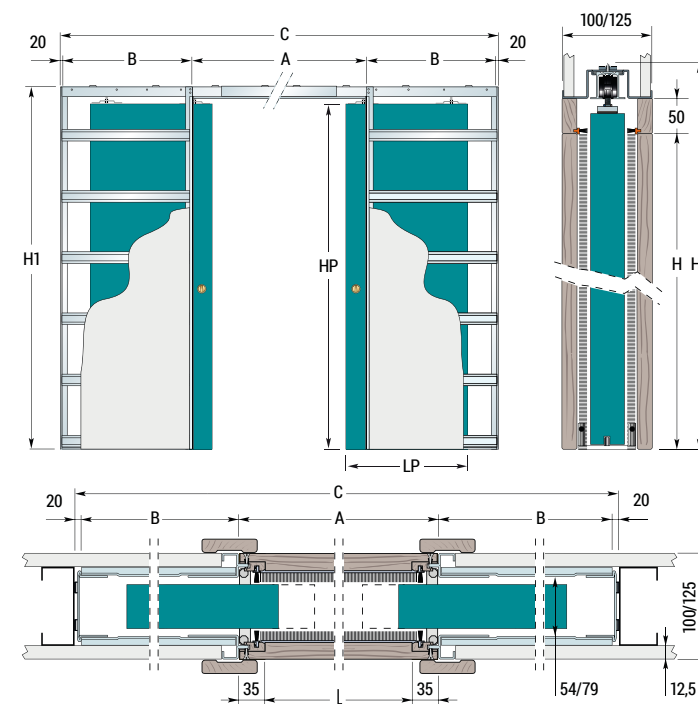

KASETA PODWÓJNA

MODEL KASETY	ŚWIATŁO L X H	WYMIARY ZEWNĘTRZNE			GRUBOŚĆ KASETY / ŚCIANY ¹	WYMIARY WEWNĘTRZNE	WYMIARY SKRZYDŁA	
		C X H1	A	B			LP	HP
GG60 plus	1220 × 2030	2600 × 2120	1290	640	100 ²	54	644	2035
GG70 plus	1420 × 2030	3000 × 2120	1490	740			744	
GG80 plus	1620 × 2030	3400 × 2120	1690	840	125	79	844	
GG90 plus	1820 × 2030	3800 × 2120	1890	940			944	
GG100 plus	2020 × 2030	4200 × 2120	2090	1040			1044	

TABELA WYMIARÓW KASETY PODWÓJNEJ

¹ Ościeżnice Eclisse dla nietypowych grubości muru należy zamawiać wg formularza zamówieniowego.
Dekory ościeżnic: Primo, 3D Look, Iridium i CPL.

² Kasetka o grubości 100 mm - możliwość montażu wszystkich kolekcji za wyjątkiem modeli szklonych w kolekcji Sitar (konieczna kasetka grubości 125 mm).

SYSTEM PRZESUWNY KASETOWY ECLISSE 2-SKRZYDŁOWY 120'-200

	CENA NETTO	CENA BRUTTO
Kasetka do grubości muru 100, 125 mm	1972,00 zł	2425,56 zł
Ościeżnica do grubości muru 100, 125 mm PR, 3D, IR, CPL	814,00 zł	1001,22 zł

OPCJE ZA DOPŁATĄ

	CENA
Pochwyty stalowe zamontowane w skrzydle	+ 75,00 zł netto / 92,25 zł brutto
Pochwyty PVC zamontowane w skrzydle	+ 30,00 zł netto / 36,90 zł brutto