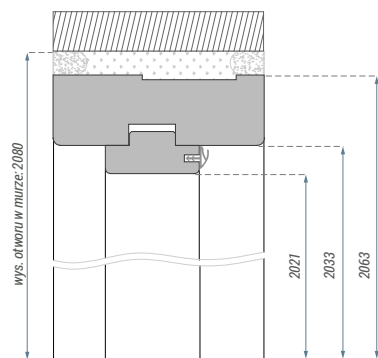

Iridium

- UNI White, UNI Black, Dąb Marone, UNI Kaszmir, UNI Green, UNI Grafit, UNI Mokka, Dąb Grandson

CPL

- Biały 9003, Szary 7047, Grafit 7024, Dąb Grigio

CENY
rozmiar 60', 70', 80', 90'

KOMPLET

	NETTO	BRUTTO
PR, 3D	248,00	305,04
IR, CPL	292,00	359,16