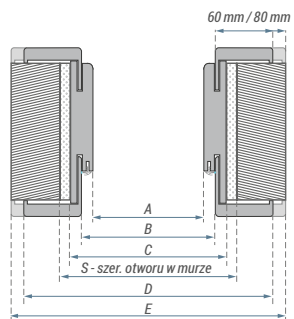

Wymiary ościeżnicy regulowanej bezprzylgowej [mm]:

	A	B	C	D	E	S
60	601	624	646	746	786	690
70	701	724	746	846	886	790
80	801	824	846	946	986	890
90	901	924	946	1046	1086	990
100	1001	1024	1046	1146	1186	1090

Zakres regulacji [mm]:

90-110	235-255
110-130	255-275
135-155	275-295
155-175	295-315
175-195	315-335
195-215	335-355
215-235	355-375

▼ Wymiary ościeżnicy do drzwi Natura HB PN21.

▼ Wymiary ościeżnicy do drzwi Natura HB PN22.

▼ Wymiary ościeżnicy do drzwi Natura HB PN23.