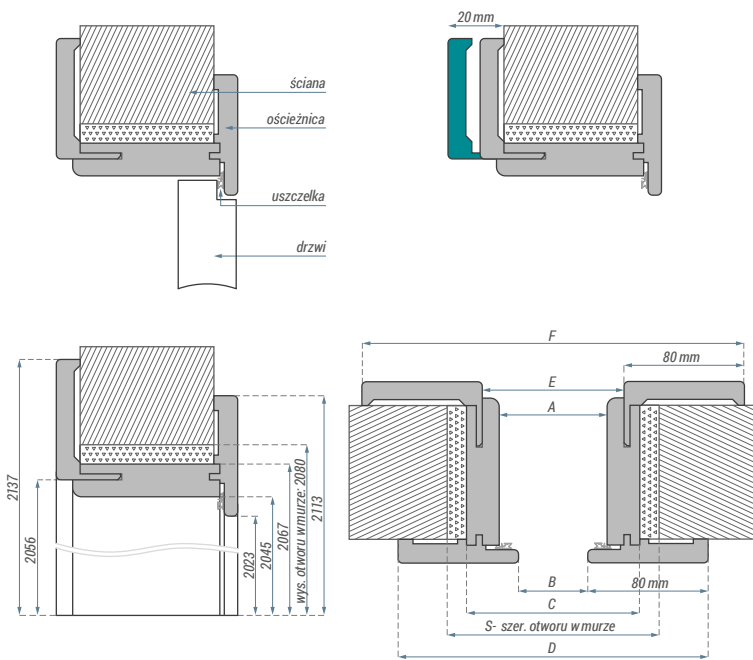

Wymiary ościeznicy regulowanej rewersyjnej [mm]:

1-SKRZYDŁOWE

	A	B	C	D	E	F	S
60	650	624	694	786	673	835	720
70	750	724	794	886	773	935	820
80	850	824	894	986	873	1035	920
90	950	924	994	1086	973	1135	1020
100	1050	1024	1094	1186	1073	1235	1120