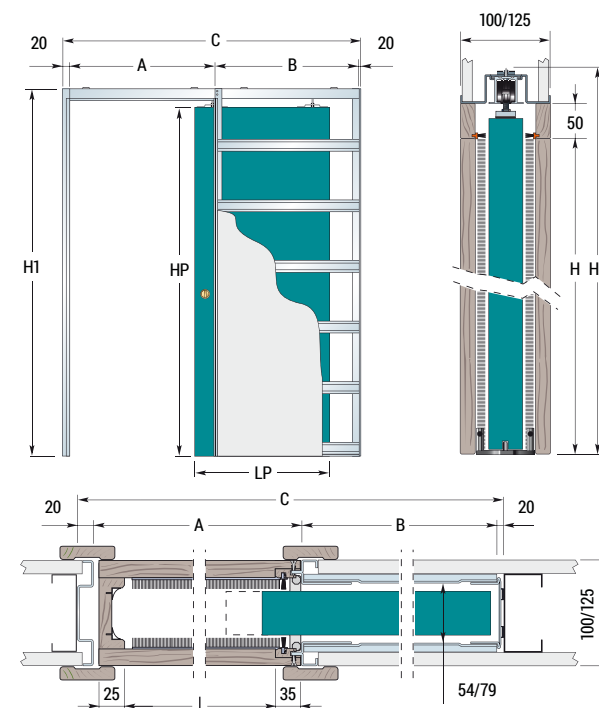

120-200

szerokość dwuskrzydłowych

KASETA POJEDYNCZA

MODEL KASETY	ŚWIATŁO L X H	WYMIARY ZEWNĘTRZNE			GRUBOŚĆ KASETY / ŚCIANY ¹	WYMIARY WEWNĘTRZNE	WYMIARY SKRZYDŁA	
		C X H1	A	B			LP	HP
G60 plus	610 × 2030	1346 × 2120	670	640	100 ² 125	54 79	644	2035
G70 plus	710 × 2030	1546 × 2120	770	740			744	
G80 plus	810 × 2030	1746 × 2120	870	840			844	
G90 plus	910 × 2030	1946 × 2120	970	940			944	
G100 plus ²	1010 × 2030	2146 × 2120	1070	1040			1044	

TABELA WYMIARÓW KASETY POJEDYNCZEJ

- ¹ Ościeżnice Eclipse dla nietypowych grubości muru należy zamawiać wg formularza zamówieniowego.
Dekory ościeżnic: Primo, 3D Look, Iridium i CPL.
- ² Kaseca o grubości 100 mm - możliwość montażu wszystkich kolekcji za wyjątkiem modeli szklonych w kolekcji Sitar (konieczna kaseca grubości 125 mm).