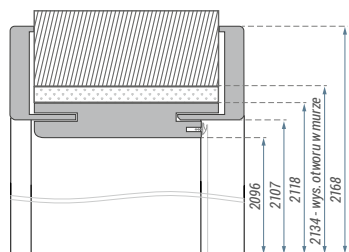

Zakres regulacji [mm]:

90-110	235-255
110-130	255-275
135-155	275-295
155-175	295-315
175-195	315-335
195-215	335-355
215-235	355-375

▼ Wymiary ościeżnicy do drzwi Natura HB PN21.

▼ Wymiary ościeżnicy do drzwi Natura HB PN22.