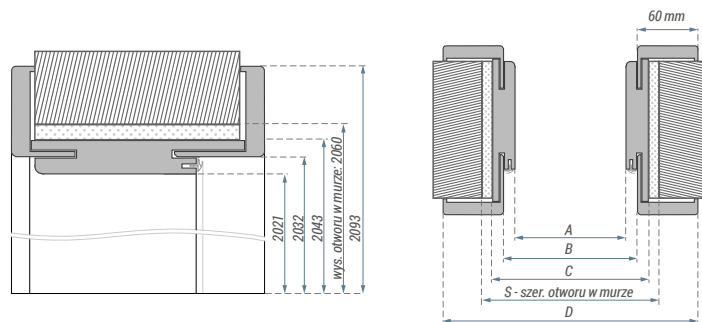

DEKORY

DEKORY LAKIER PU

Biały
RAL 9003

INFORMACJE TECHNICZNE