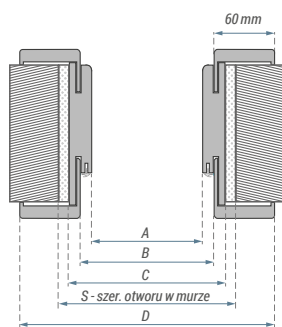

- ▲ OŚCIEŻNICA REGULOWANA BEZPRZYLGOWA
- ▼ OŚCIEŻNICA REGULOWANA BEZPRZYLGOWA 80

Wymiary ościeżnicy regulowanej bezprzylgowej [mm]:

	A	B	C	D	E	S
60	601	624	646	746	786	690
70	701	724	746	846	886	790
80	801	824	846	946	986	890
90	901	924	946	1046	1086	990
100	1001	1024	1046	1146	1186	1090