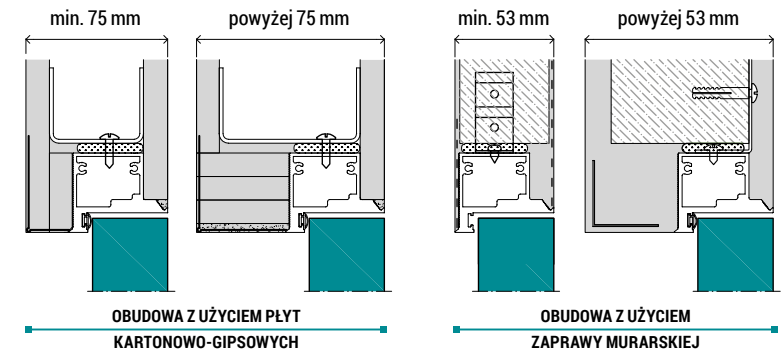

OŚCIEŻNICA ZEWNĘTRZNA DO DRZWI UKRYTYCH SKY

WYSOKOŚĆ SKRZYDŁA H_d	WYS. OTWORU MONTAŻOWEGO H_o	WYS. ZEWNĘTRZNA OŚCIEŻNICY H_z	WYS. ŚWIATŁA PRZEJŚCIA H_p	ILOŚĆ ZAWIASÓW
2022	2071	2064	2022	2
2122	2171	2164	2122	2
2222	2271	2264	2222	3
2322	2371	2364	2322	3