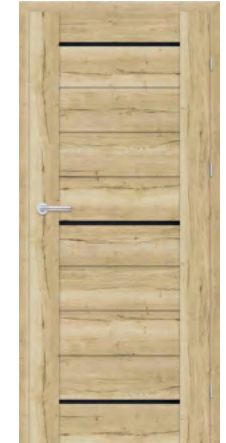

Dąb Cleveland
M8