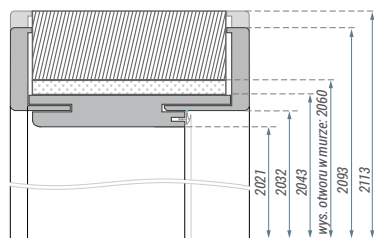

Wymiary ościeżnicy regulowanej bezprzylgowej [mm]:

	A	B	C	D	E	S
60	601	624	646	746	786	690
70	701	724	746	846	886	790
80	801	824	846	946	986	890
90	901	924	946	1046	1086	990
100	1001	1024	1046	1146	1186	1090

Zakres regulacji [mm]:

90-110	235-255
110-130	255-275
135-155	275-295
155-175	295-315
175-195	315-335
195-215	335-355
215-235	355-375

▼ Wymiary ościeżnicy do drzwi Natura HB PN21.

▼ Wymiary ościeżnicy do drzwi Natura HB PN22.

▼ Wymiary ościeżnicy do drzwi Natura HB PN23.