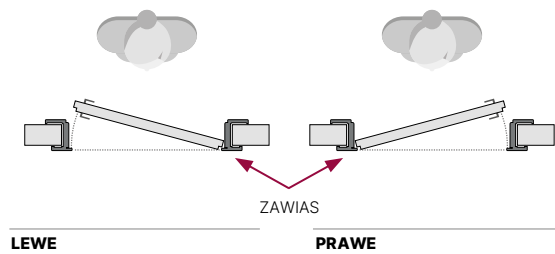

Wymiary ościeznicy regulowanej rewersyjnej [mm]:

1-SKRZYDŁOWE

	A	B	C	D	E	F	S
60	650	624	694	786	673	835	720
70	750	724	794	886	773	935	820
80	850	824	894	986	873	1035	920
90	950	924	994	1086	973	1135	1020
100	1050	1024	1094	1186	1073	1235	1120