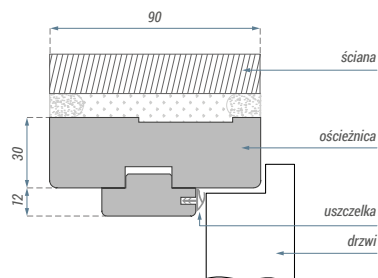

CENY rozmiar 60', 70', 80', 90'	KOMPLET		BAZA		BELKA GÓRNA	
	NETTO	BRUTTO	NETTO	BRUTTO	NETTO	BRUTTO
PR, 3D	225,00	276,75	157,00	193,11	68,00	83,64
IR, CPL	265,00	325,95	185,00	227,55	80,00	98,40
lakier Biały UV	445,00	547,35	311,00	382,53	134,00	164,82

Wymiary ościeżnicy stałej [mm]:

1-SKRZYDŁOWE

	A	B	C	S
60	602	626	686	710
70	702	726	786	810
80	802	826	886	910
90	902	926	986	1010
100	1002	1026	1086	1110

2-SKRZYDŁOWE

	A	B	C	S
100	1037	1061	1121	1145
110	1137	1161	1221	1245
120	1237	1261	1321	1345
130	1337	1361	1421	1445
140	1437	1461	1521	1545
150	1537	1561	1621	1645
160	1637	1661	1721	1745
170	1737	1761	1821	1845
180	1837	1861	1921	1945
190	1937	1961	2021	2045
200	2037	2061	2121	2145