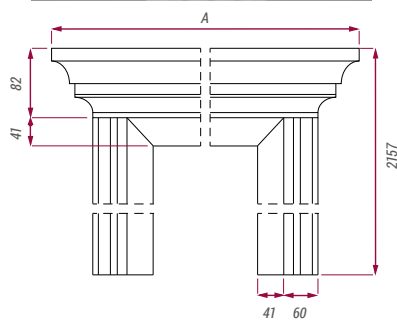

KORONY I LISTWY NAKŁADKOWE

KORONA