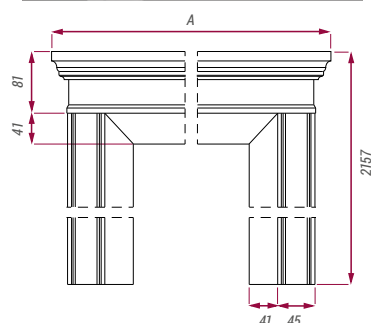

KORONY I LISTWY NAKŁADKOWE

KORONA

KORONA I

LISTWA NAKŁADKOWA II - LN2

KORONA I LISTWA NAKŁADKOWA

Korony i Listwa Nakładkowa przeznaczone są do montażu z ościeżnicą Regulowaną i Regulowaną Bezprzylgową (1-skrzydłową). Korony nie są przystosowane do montażu na ościeżnicy z opaską 80mm. Wykończenie powierzchni: lakierowane PU.

Lakierowanie w kolorystyce z palety RAL za dopłatą. Minimalne zamówienie to 3 komplety, skrzydło + ościeżnica + korona.

Tabela opcjonalnych wykończeń lakieru PU w kolorach RAL na str. 61.

Ościeżnica regulowana	wymiar A (mm)		
	Korona	Korona I	Listwa nakładkowa LN2
60	900	843	800
70	1000	943	900
80	1100	1043	1000
90	1200	1143	1100
100	1300	1243	1200

CENY

ROZMIAR: 60', 70', 80', 90', 100'

	KORONA		KORONA I		LISTWA NAKŁADKOWA II - LN2	
	NETTO	BRUTTO	NETTO	BRUTTO	NETTO	BRUTTO
lakier PU - biały	340,00 zł	418,20 zł	340,00 zł	418,20 zł	340,00 zł	418,20 zł