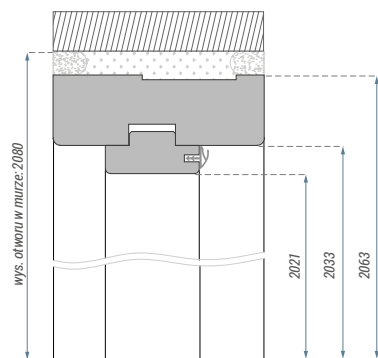

CENY rozmiar 60', 70', 80', 90'	KOMPLET		BAZA		BELKA GÓRNA	
	NETTO	BRUTTO	NETTO	BRUTTO	NETTO	BRUTTO
PR, 3D	225,00	276,75	157,00	193,11	68,00	83,64
IR, CPL	265,00	325,95	185,00	227,55	80,00	98,40
lakier Biały UV	445,00	547,35	311,00	382,53	134,00	164,82

Wymiary ościeżnicy stałej [mm]:

1-SKRZYDŁOWE

	A	B	C	S
60	602	626	686	710
70	702	726	786	810
80	802	826	886	910
90	902	926	986	1010
100	1002	1026	1086	1110

2-SKRZYDŁOWE

	A	B	C	S
100	1037	1061	1121	1145
110	1137	1161	1221	1245
120	1237	1261	1321	1345
130	1337	1361	1421	1445
140	1437	1461	1521	1545
150	1537	1561	1621	1645
160	1637	1661	1721	1745
170	1737	1761	1821	1845
180	1837	1861	1921	1945
190	1937	1961	2021	2045
200	2037	2061	2121	2145