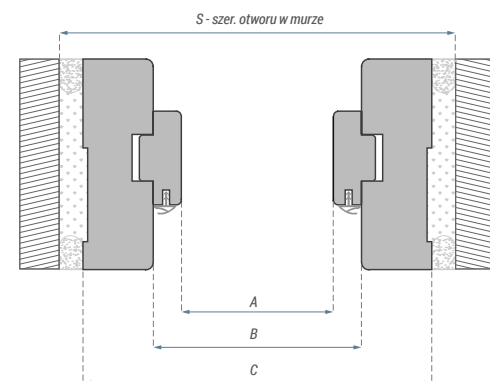

CENY
rozmiar 60', 70', 80', 90'

KOMPLET

	NETTO	BRUTTO
PR, 3D	248,00	305,04
IR, CPL	292,00	359,16

Wymiary ościeżnicy stałej [mm]:

1-SKRZYDŁOWE

	A	B	C	S
60	602	626	686	710
70	702	726	786	810
80	802	826	886	910
90	902	926	986	1010
100	1002	1026	1086	1110

2-SKRZYDŁOWE

	A	B	C	S
100	1037	1061	1121	1145
110	1137	1161	1221	1245
120	1237	1261	1321	1345
130	1337	1361	1421	1445
140	1437	1461	1521	1545
150	1537	1561	1621	1645
160	1637	1661	1721	1745
170	1737	1761	1821	1845
180	1837	1861	1921	1945
190	1937	1961	2021	2045
200	2037	2061	2121	2145