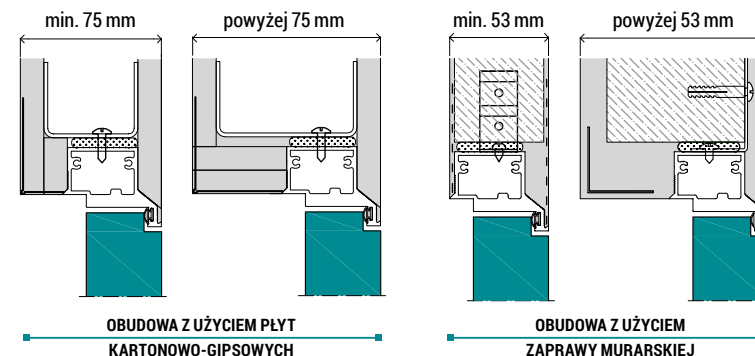

OŚCIEŻNICA WEWNĘTRZNA

WYSOKOŚĆ SKRZYDŁA H_d	WYS. OTWORU MONTAŻOWEGO H_o	WYS. ZEWNĘTRZNA OŚCIEŻNICY H_z	WYS. ŚWIATŁA PRZEJŚCIA H_p	ILOŚĆ ZAWIASÓW
2032	2081	2074	2032	2
2132	2181	2174	2132	2
2232	2281	2274	2232	3
2332	2381	2374	2332	3