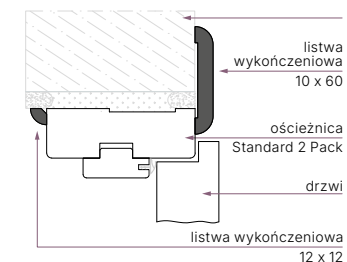

LISTWY WYKOŃCZENIOWE DO OŚCIEŻNICY STAŁEJ

12 mm
12 mm

60 mm
12 mm

60 mm
10 mm

80 mm
14 mm

STANDARD WYKONANIA

- Ościeżnice stałe Standard 2-pack wykonane są z MDF okleinowanego lub lakierowanego.

Pakowanie: