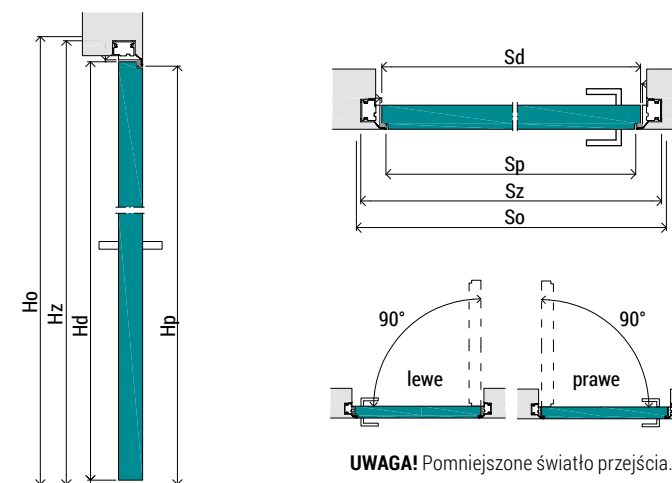

SZEROKOŚĆ SKRZYDŁA S_d	SZER. OTWORU MONTAŻOWEGO S_o	SZER. ZEWNĘTRZNA OŚCIEŻNICY S_z	SZER. W ŚWIETLE PRZEJŚCIA OŚCIEŻNICY S_p
618	698	688	603
718	798	788	703
818	898	888	803
918	998	988	903
1018	1098	1088	1003