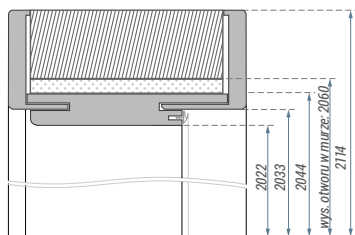

▲ OŚCIEŻNICA REGULOWANA

▼ OŚCIEŻNICA REGULOWANA 80

Wymiary ościeżnicy regulowanej [mm]:

1-SKRZYDŁOWE

	A	B	C	D	E	S
60	603	626	648	748	788	675
70	703	726	748	848	888	775
80	803	826	848	948	988	875
90	903	926	948	1048	1088	975
100	1003	1026	1048	1148	1188	1075