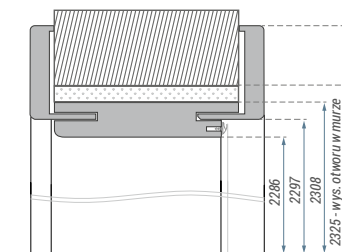

▼ Wymiary ościeżnicy do drzwi Natura HK PN23.