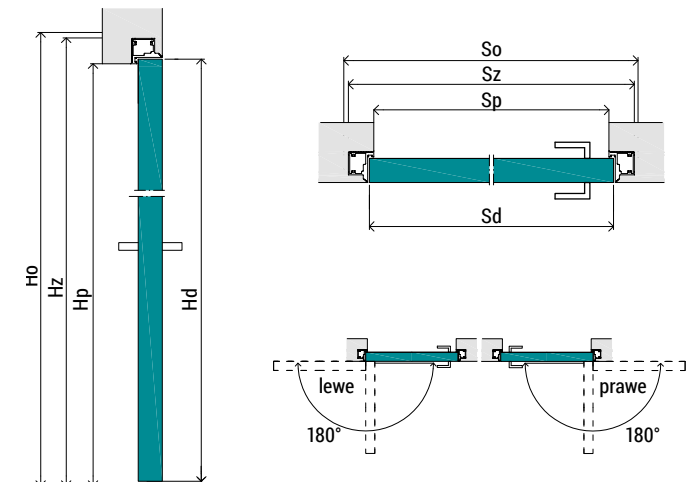

SZEROKOŚĆ SKRZYDŁA S_d	SZER. OTWORU MONTAŻOWEGO S_o	SZER. ZEWNĘTRZNA OŚCIEŻNICY S_z	SZER. W ŚWIETLE PRZEJŚCIA OŚCIEŻNICY S_p
618	698	688	603
718	798	788	703
818	898	888	803
918	998	988	903
1018	1098	1088	1003