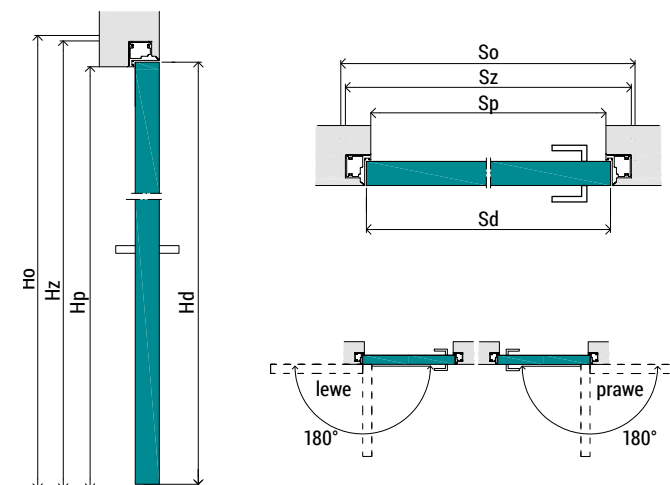

SZEROKOŚĆ SKRZYDŁA S_d	SZER. OTWORU MONTAŻOWEGO S_o	SZER. ZEWNĘTRZNA OŚCIEŻNICY S_z	SZER. W ŚWIETLE PRZEJŚCIA OŚCIEŻNICY S_p
618	698	688	603
718	798	788	703
818	898	888	803
918	998	988	903
1018	1098	1088	1003