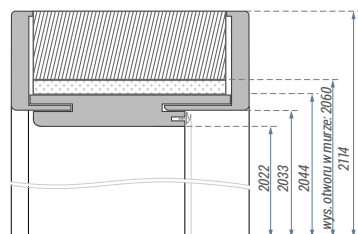

▲ OŚCIEŻNICA REGULOWANA

▼ OŚCIEŻNICA REGULOWANA 80

Wymiary ościeżnicy regulowanej [mm]:

1-SKRZYDŁOWE

	A	B	C	D	E	S
60	603	626	648	748	788	675
70	703	726	748	848	888	775
80	803	826	848	948	988	875
90	903	926	948	1048	1088	975
100	1003	1026	1048	1148	1188	1075