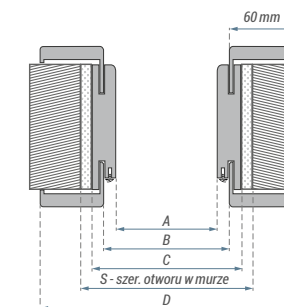

wzmocnienie
kieszeni zawiasowej

wzmocnienie
zaczepu zamka

Wymiary ościeżnicy regulowanej KKL [mm]:

	A	B	C	D	E	S
80	803	826	848	948	988	875
90	903	926	948	1048	1088	975

CENY
rozmiar 80', 90'

	ZAKRES	KOMPLET	
		NETTO	BRUTTO
CPL	75-95	555,00	682,65
	95-115	570,00	701,10
	120-140	570,00	701,10
	140-160	590,00	725,70
	160-180	605,00	744,15
	180-200	619,00	761,37
	200-220	633,00	778,59
	220-240	647,00	795,81
	240-260	676,00	831,48
	260-280	676,00	831,48
	280-300	690,00	848,70
	300-320	720,00	885,60
	320-340	720,00	885,60
340-360	855,00	1051,65	