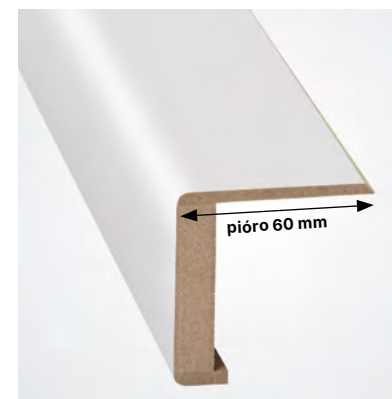

LAKIERY PU KOLORY RAL – DOPLĄTY DO OŚCIEŻNICY REGULOWANEJ, STANDARD 2- PACK, LISTEW WYKOŃCZENIOWYCH

– min. zamówieniowe 3 komplety

GRUPA I	1013, 1014, 1015, 7004, 7032, 7035, 7038, 7040, 7044, 7047, 9001, 9002, 9003, 9010, 9016, NCS 2005	+20%
GRUPA II	1000, 1001, 1002, 1011, 1019, 1020, 1024, 3009, 3012, 3015, 3034, 5012, 5014, 5015, 5018, 6021, 6027, 6034, 7000, 7002, 7003, 7005, 7006, 7009, 7023, 7030, 7031, 7034, 7036, 7037, 7039, 7042, 7045, 7046, 8002, 8017, 8024, 8025, 9011	+25%
GRUPA III	1003, 1004, 1005, 1012, 1017, 1034, 3000, 3014, 3017, 3018, 3022, 4001, 4002, 4003, 4005, 4006, 4008, 4009, 4010, 5000, 5001, 5002, 5003, 5005, 5007, 5008, 5009, 5011, 5013, 5017, 5019, 5020, 5021, 5022, 5023, 6000, 6003, 6006, 6008, 6010, 6011, 6012, 6014, 6015, 6016, 6017, 6020, 6022, 6024, 6026, 6028, 6032, 6033, 7008, 7013, 7024, 7026, 8000, 8001, 8003, 8004, 8007, 8008, 8011, 8014, 8019, 8022, 8023, 9017	+30%
GRUPA IV	9005 1006, 1007, 1016, 1018, 1021, 1023, 1027, 1028, 1032, 1033, 2000, 2001, 2002, 2003, 2008, 2009, 2010, 2011, 2012, 3001, 3002, 3003, 3004, 3005, 3007, 3011, 3013, 3016, 3020, 3027, 3031, 4004, 4007, 5004, 6001, 6002, 6004, 6007, 6009, 6018, 6025, 7016, 8012, RAL 9005	+40%

DOPLĄTY DO OŚCIEŻNIC	NETTO	BRUTTO
rozmiar 100'	+20%	
ościeżnica dwuskrzydłowa	+50%	
ościeżnica w wersji tunel	—	

OPASKA OŚCIEŻNICY Z DŁUŻSZYM PIÓREM

OPASKA REGULACYJNA Z PIÓREM 60 MM

ZASTOSOWANIE

Opaska jest opcjonalnym elementem przeznaczonym do ościeżnic regulowanych.

Opaska z dłuższym piórem zwiększa zakres regulacji o 17 mm. Dostępna w szerokości 60'–90'.

Dostępna w dekorach, jak dla ościeżnicy regulowanej bezprzylgowej.

CENY ROZMIAR: 60', 70', 80', 90'	OPASKA 60'		OPASKA 80'	
	NETTO	BRUTTO	NETTO	BRUTTO
PR, 3D	120,00 zł	147,60 zł	142,00 zł	174,66 zł
IR, CPL	131,00 zł	161,13 zł	153,00 zł	188,19 zł
lakier UV, PU	153,00 zł	188,19 zł	175,00 zł	215,25 zł

DOPLĄTY	NETTO	BRUTTO
szerokość 100'		+20%