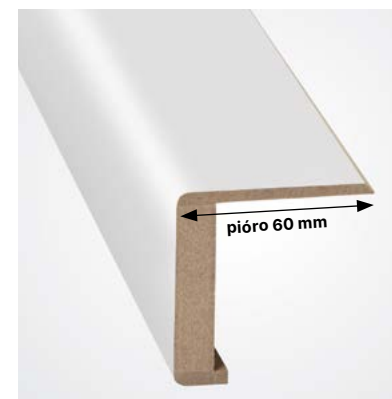

LAKIERY PU KOLORY RAL – DOPLĄTY DO OŚCIEŻNICY REGULOWANEJ, STANDARD 2- PACK – min. zamówieniowe 3 komplety

GRUPA I	1013, 1014, 1015, 7004, 7032, 7035, 7038, 7040, 7044, 7047, 9001, 9002, 9003, 9010, 9016, NCS 2005	+20%
GRUPA II	1000, 1001, 1002, 1011, 1019, 1020, 1024, 3009, 3012, 3015, 3034, 5012, 5014, 5015, 5018, 6021, 6027, 6034, 7000, 7002, 7003, 7005, 7006, 7009, 7023, 7030, 7031, 7034, 7036, 7037, 7039, 7042, 7045, 7046, 8002, 8017, 8024, 8025, 9011	+25%
GRUPA III	1003, 1004, 1005, 1012, 1017, 1034, 3000, 3014, 3017, 3018, 3022, 4001, 4002, 4003, 4005, 4006, 4008, 4009, 4010, 5000, 5001, 5002, 5003, 5005, 5007, 5008, 5009, 5011, 5013, 5017, 5019, 5020, 5021, 5022, 5023, 6000, 6003, 6006, 6008, 6010, 6011, 6012, 6014, 6015, 6016, 6017, 6020, 6022, 6024, 6026, 6028, 6032, 6033, 7008, 7013, 7024, 7026, 8000, 8001, 8003, 8004, 8007, 8008, 8011, 8014, 8019, 8022, 8023, 9017	+30%
GRUPA IV	9005 1006, 1007, 1016, 1018, 1021, 1023, 1027, 1028, 1032, 1033, 2000, 2001, 2002, 2003, 2008, 2009, 2010, 2011, 2012, 3001, 3002, 3003, 3004, 3005, 3007, 3011, 3013, 3016, 3020, 3027, 3031, 4004, 4007, 5004, 6001, 6002, 6004, 6007, 6009, 6018, 6025, 7016, 8012, RAL 9005	+40%

DOPLĄTY DO OŚCIEŻNIC	NETTO	BRUTTO
rozmiar 100'	+20%	
ościeżnica dwuskrzydłowa	+50%	
ościeżnica w wersji tunel	—	

OPASKA OŚCIEŻNICY Z DŁUŻSZYM PIÓREM

OPASKA REGULACYJNA Z PIÓREM 60 MM

ZASTOSOWANIE

Opaska jest opcjonalnym elementem przeznaczonym do ościeżnic regulowanych.

Opaska z dłuższym piórem zwiększa zakres regulacji o 17 mm. Dostępna w szerokości 60'–90'.

Dostępna w dekorach, jak dla ościeżnicy regulowanej bezprzylgowej.

CENY ROZMIAR: 60', 70', 80', 90'	OPASKA 60'		OPASKA 80'	
	NETTO	BRUTTO	NETTO	BRUTTO
PR	109,00 zł	134,07 zł	129,00 zł	158,67 zł
IR, CPL	119,00 zł	146,37 zł	139,00 zł	170,97 zł
lakier Biały UV	139,00 zł	170,97 zł	159,00 zł	195,57 zł

DOPLĄTY	NETTO	BRUTTO
szerokość 100'		+20%