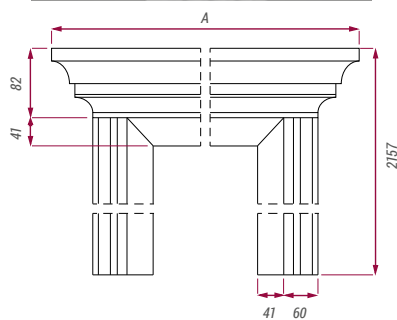

LISTWY WYKOŃCZENIOWE DO OŚCIEŻNICY STAŁEJ

12 mm
12 mm

60 mm
12 mm

60 mm
10 mm

80 mm
14 mm

KORONY

KORONA

KORONA I