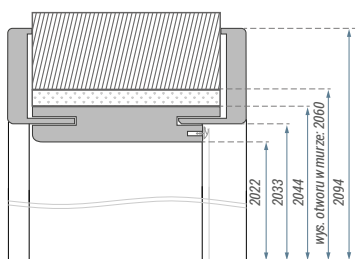

▲ OŚCIEŻNICA REGULOWANA

▼ OŚCIEŻNICA REGULOWANA 80

Wymiary ościeżnicy regulowanej [mm]:

1-SKRZYDŁOWE

	A	B	C	D	E	S
60	603	626	648	748	788	675
70	703	726	748	848	888	775
80	803	826	848	948	988	875
90	903	926	948	1048	1088	975
100	1003	1026	1048	1148	1188	1075