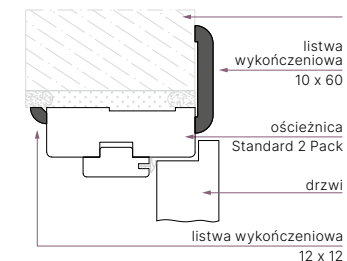

LISTWY WYKOŃCZENIOWE DO OŚCIEŻNICY STAŁEJ

12 mm
12 mm

60 mm
12 mm

60 mm
10 mm

80 mm
14 mm

KORONY

KORONA

KORONA I