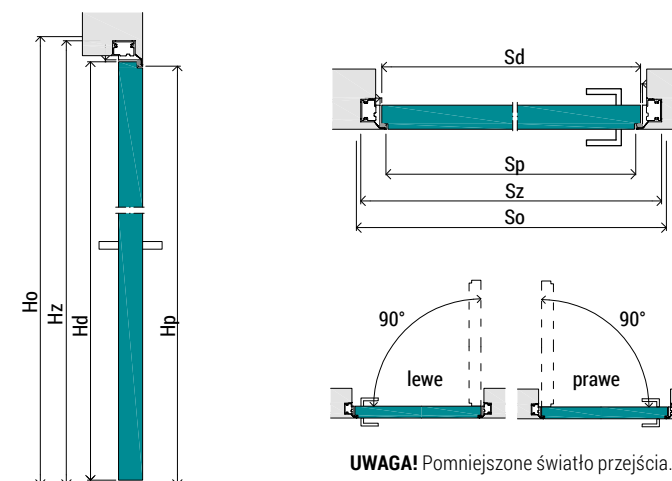

SZEROKOŚĆ SKRZYDŁA S_d	SZER. OTWORU MONTAŻOWEGO S_o	SZER. ZEWNĘTRZNA OŚCIEŻNICY S_z	SZER. W ŚWIETLE PRZEJŚCIA OŚCIEŻNICY S_p
618	698	688	603
718	798	788	703
818	898	888	803
918	998	988	903
1018	1098	1088	1003