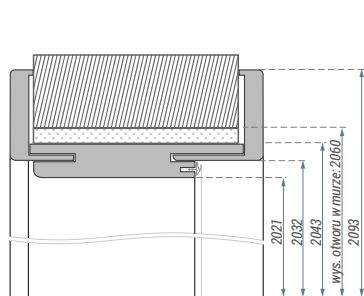

- ▲ OŚCIEŻNICA REGULOWANA BEZPRZYLGOWA
- ▼ OŚCIEŻNICA REGULOWANA BEZPRZYLGOWA 80

Wymiary ościeżnicy regulowanej bezprzylgowej [mm]:

	A	B	C	D	E	S
60	601	624	646	746	786	690
70	701	724	746	846	886	790
80	801	824	846	946	986	890
90	901	924	946	1046	1086	990
100	1001	1024	1046	1146	1186	1090