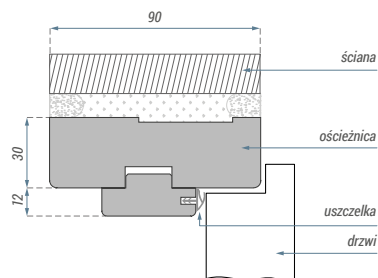

Iridium

- UNI White, UNI Black, Dąb Marone, UNI Kaszmir, UNI Green, UNI Grafit, UNI Mokka, Dąb Grandson

CPL

- Biały 9003, Szary 7047, Grafit 7024, Dąb Grigio

CENY
rozmiar 60', 70', 80', 90'

KOMPLET

	NETTO	BRUTTO
PR, 3D	248,00	305,04
IR, CPL	292,00	359,16