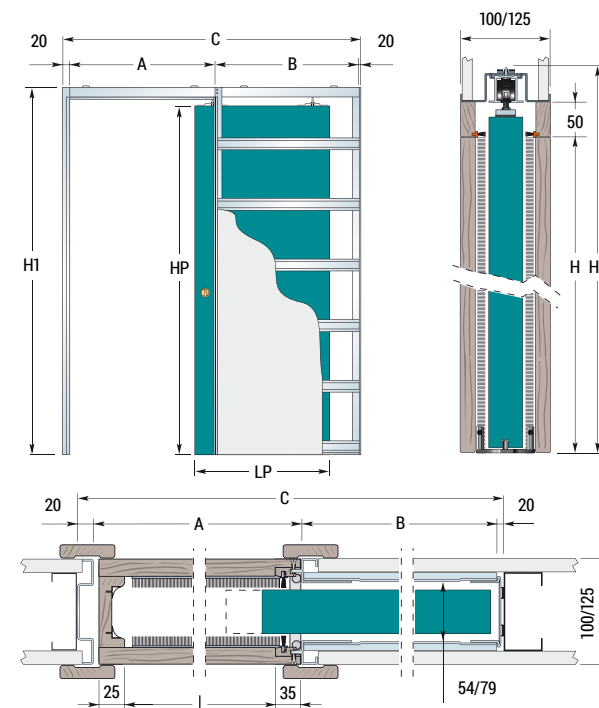

KASETA POJEDYNCZA

MODEL KASETY	ŚWIATŁO L X H	WYMIARY ZEWNĘTRZNE			GRUBOŚĆ KASETY / ŚCIANY ¹	WYMIARY WEWNĘTRZNE	WYMIARY SKRZYDŁA	
		C X H1	A	B			LP	HP
G60 plus	610 × 2030	1346 × 2120	670	640	100 ² 125	54 79	644	2035
G70 plus	710 × 2030	1546 × 2120	770	740			744	
G80 plus	810 × 2030	1746 × 2120	870	840			844	
G90 plus	910 × 2030	1946 × 2120	970	940			944	
G100 plus ²	1010 × 2030	2146 × 2120	1070	1040			1044	

TABELA WYMIARÓW KASETY POJEDYNCZEJ

1. ¹ Ościeżnice Eclisse dla nietypowych grubości muru należy zamawiać wg formularza zamówieniowego.
   Dekory ościeżnic: Primo, 3D Look, Iridium i CPL.
2. ² Kasetka o grubości 100 mm - możliwość montażu wszystkich kolekcji za wyjątkiem modeli szklonych w kolekcji Sitar (konieczna kasetka grubości 125 mm).

SYSTEM PRZESUWNY KASETOWY ECLISSE 1-SKRZYDŁOWY 60'-100

	NETTO	BRUTTO
Kaseta do grubości muru 100, 125 mm	1004,00 zł	1234,92 zł
Ościeżnica do grubości muru 100, 125 mm PR, 3D, IR, CPL	737,00 zł	906,51 zł

OPCJE ZA DOPŁATĄ

	NETTO	BRUTTO
Pochwył stalowy zamontowany w skrzydle	+ 75,00 zł	+ 92,25 zł
Pochwył PVC zamontowany w skrzydle	+ 30,00 zł	+ 36,90 zł