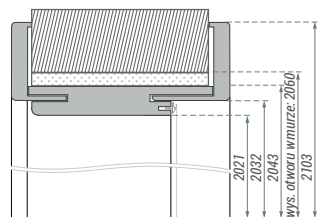

Wymiary ościeżnicy SW bezprzylgowej [mm]:

	A	B	C	D	S
60	601	624	646	766	690
70	701	724	746	866	790
80	801	824	846	966	890
90	901	924	946	1066	990
100	1001	1024	1046	1166	1090
110	1101	1124	1146	1266	1190
120	1201	1224	1246	1366	1290