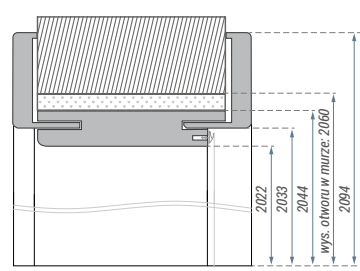

zawiasy wzmocnione, blacha zaczepowa zamka z regulacją, 3 szt., rygle od strony zawiasów

Wymiary ościeżnicy regulowanej KKL RC2 [mm]:

	A	B	C	D	E	S
80	803	826	848	948	988	875
90	903	926	948	1048	1088	975