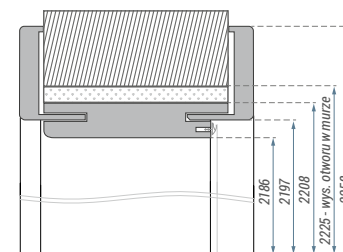

Zakres regulacji [mm]:

75-95	220-240
95-115	240-260
120-140	260-280
140-160	280-300
160-180	300-320
180-200	320-340
200-220	340-360

▼ Wymiary ościeżnicy do drzwi Natura HK PN21.

▼ Wymiary ościeżnicy do drzwi Natura HK PN22.