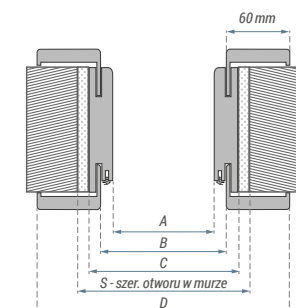

OPCJE ZA DOPLATĄ

- ościeżnica 100'
- ościeżnica do drzwi dwuskrzydłowych
- lakier poliuretanowy PU z palety RAL
- brak min. zamówieniowego 3 kpl dla lakierów PU:
  Czarny 9005 / Szary 7004 / Kaszmir NCS2005