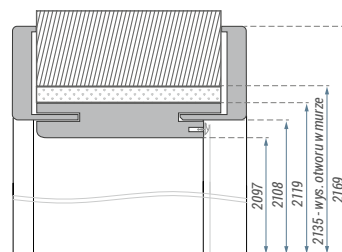

▼ Wymiary ościeżnicy do drzwi Natura HK PN21.