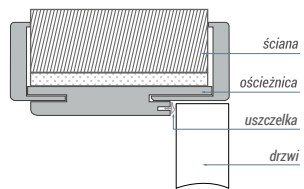

Wymiary ościeżnicy SW bezprzylgowej [mm]:

	A	B	C	D	S
60	601	624	646	766	690
70	701	724	746	866	790
80	801	824	846	966	890
90	901	924	946	1066	990
100	1001	1024	1046	1166	1090
110	1101	1124	1146	1266	1190
120	1201	1224	1246	1366	1290