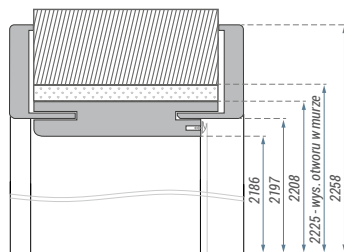

Zakres regulacji [mm]:

90-110	235-255
110-130	255-275
135-155	275-295
155-175	295-315
175-195	315-335
195-215	335-355
215-235	355-375

▼ Wymiary ościeżnicy do drzwi Natura HB PN21.

▼ Wymiary ościeżnicy do drzwi Natura HB PN22.