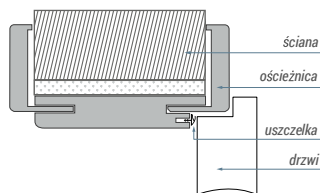

Wymiary ościeżnicy SW przylgowej [mm]:

1-SKRZYDŁOWE

	A	B	C	D	S
60	603	626	648	768	675
70	703	726	748	868	775
80	803	826	848	968	875
90	903	926	948	1068	975
100	1003	1026	1048	1168	1075
110	1103	1126	1148	1268	1175
120	1203	1226	1248	1368	1275

2-SKRZYDŁOWE

	A	B	C	D	S
100	1038	1061	1083	1203	1110
110	1138	1161	1183	1303	1210
120	1238	1261	1283	1403	1310
130	1338	1361	1383	1503	1410
140	1438	1461	1483	1603	1510
150	1538	1561	1583	1703	1610
160	1638	1661	1683	1803	1710
170	1738	1761	1783	1903	1810
180	1838	1861	1883	2003	1910
190	1938	1961	1983	2103	2010
200	2038	2061	2083	2203	2110