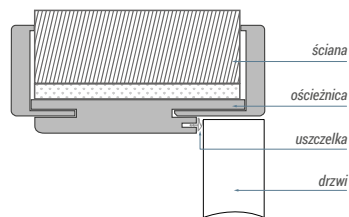

- ▲ OŚCIEŻNICA REGULOWANA BEZPRZYLGOWA
- ▼ OŚCIEŻNICA REGULOWANA BEZPRZYLGOWA 80

Wymiary ościeżnicy regulowanej bezprzylgowej [mm]:

	A	B	C	D	E	S
60	601	624	646	746	786	690
70	701	724	746	846	886	790
80	801	824	846	946	986	890
90	901	924	946	1046	1086	990
100	1001	1024	1046	1146	1186	1090