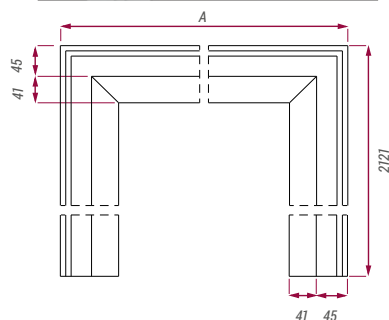

LISTWA NAKŁADKOWA II - LN2

KORONA I LISTWA NAKŁADKOWA

Korony i Listwa Nakładkowa przeznaczone są do montażu z ościeżnicą Regulowaną i Regulowaną Bezprzylgową (1-skrzydłową). Korony nie są przystosowane do montażu na ościeżnicy z opaską 80mm. Wykończenie powierzchni: lakierowane PU.

Lakierowanie w kolorystyce z palety RAL za dopłatą. Minimalne zamówienie to 3 komplety, skrzydło + ościeżnica + korona.

Tabela opcjonalnych wykończeń lakieru PU w kolorach RAL na str. 61.

Ościeżnica regulowana	wymiar A (mm)		
	Korona	Korona I	Listwa nakładkowa LN2
60	900	843	800
70	1000	943	900
80	1100	1043	1000
90	1200	1143	1100
100	1300	1243	1200

CENY

ROZMIAR: 60', 70', 80', 90', 100'

	KORONA		KORONA I		LISTWA NAKŁADKOWA II - LN2	
	NETTO	BRUTTO	NETTO	BRUTTO	NETTO	BRUTTO
lakier PU - biały	340,00 zł	418,20 zł	340,00 zł	418,20 zł	340,00 zł	418,20 zł