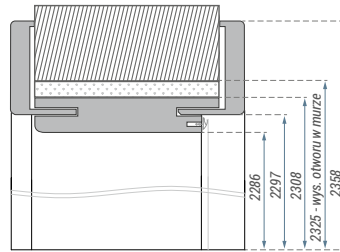

▼ Wymiary ościeżnicy do drzwi Natura HB PN23.