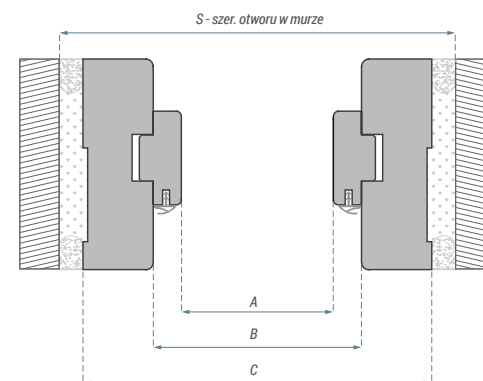

CENY rozmiar 60', 70', 80', 90'	KOMPLET		BAZA		BELKA GÓRNA	
	NETTO	BRUTTO	NETTO	BRUTTO	NETTO	BRUTTO
PR, 3D	225,00	276,75	157,00	193,11	68,00	83,64
IR, CPL	265,00	325,95	185,00	227,55	80,00	98,40
lakier Biały UV	445,00	547,35	311,00	382,53	134,00	164,82

Wymiary ościeżnicy stałej [mm]:

1-SKRZYDŁOWE

	A	B	C	S
60	602	626	686	710
70	702	726	786	810
80	802	826	886	910
90	902	926	986	1010
100	1002	1026	1086	1110

2-SKRZYDŁOWE

	A	B	C	S
100	1037	1061	1121	1145
110	1137	1161	1221	1245
120	1237	1261	1321	1345
130	1337	1361	1421	1445
140	1437	1461	1521	1545
150	1537	1561	1621	1645
160	1637	1661	1721	1745
170	1737	1761	1821	1845
180	1837	1861	1921	1945
190	1937	1961	2021	2045
200	2037	2061	2121	2145