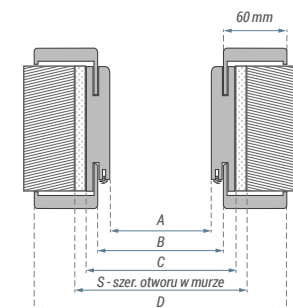

▲ OŚCIEŻNICA REGULOWANA

▼ OŚCIEŻNICA REGULOWANA 80

Wymiary ościeżnicy regulowanej [mm]:

1-SKRZYDŁOWE

	A	B	C	D	E	S
60	603	626	648	748	788	675
70	703	726	748	848	888	775
80	803	826	848	948	988	875
90	903	926	948	1048	1088	975
100	1003	1026	1048	1148	1188	1075