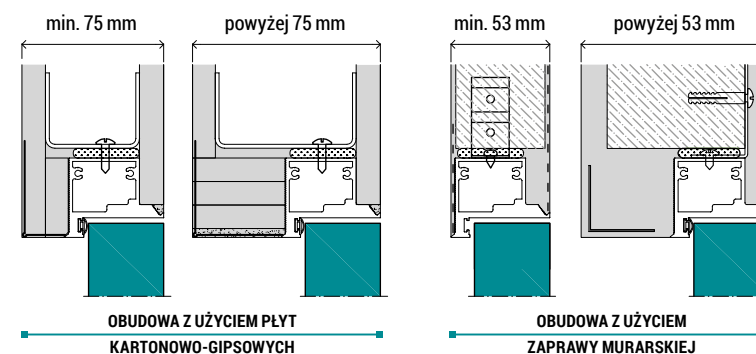

OŚCIEŻNICA ZEWNĘTRZNA

WYSOKOŚĆ SKRZYDŁA H_d	WYS. OTWORU MONTAŻOWEGO H_o	WYS. ZEWNĘTRZNA OŚCIEŻNICY H_z	WYS. ŚWIATŁA PRZEJŚCIA H_p	ILOŚĆ ZAWIASÓW
2022	2071	2064	2022	2
2122	2171	2164	2122	2
2222	2271	2264	2222	3
2322	2371	2364	2322	3