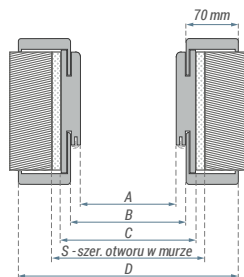

Wymiary ościeżnicy SW bezprzylgowej [mm]:

	A	B	C	D	S
60	601	624	646	766	690
70	701	724	746	866	790
80	801	824	846	966	890
90	901	924	946	1066	990
100	1001	1024	1046	1166	1090
110	1101	1124	1146	1266	1190
120	1201	1224	1246	1366	1290