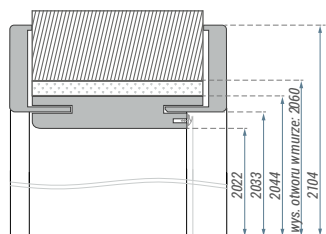

Wymiary ościeżnicy SW przylgowej [mm]:

1-SKRZYDŁOWE

	A	B	C	D	S
60	603	626	648	768	675
70	703	726	748	868	775
80	803	826	848	968	875
90	903	926	948	1068	975
100	1003	1026	1048	1168	1075
110	1103	1126	1148	1268	1175
120	1203	1226	1248	1368	1275

2-SKRZYDŁOWE

	A	B	C	D	S
100	1038	1061	1083	1203	1110
110	1138	1161	1183	1303	1210
120	1238	1261	1283	1403	1310
130	1338	1361	1383	1503	1410
140	1438	1461	1483	1603	1510
150	1538	1561	1583	1703	1610
160	1638	1661	1683	1803	1710
170	1738	1761	1783	1903	1810
180	1838	1861	1883	2003	1910
190	1938	1961	1983	2103	2010
200	2038	2061	2083	2203	2110