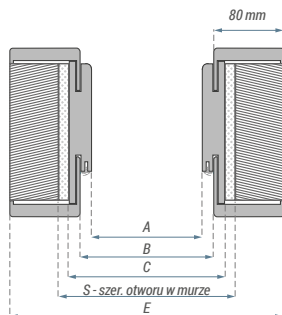

▲ OŚCIEŻNICA REGULOWANA

▼ OŚCIEŻNICA REGULOWANA 80

Wymiary ościeżnicy regulowanej [mm]:

1-SKRZYDŁOWE

	A	B	C	D	E	S
60	603	626	648	748	788	675
70	703	726	748	848	888	775
80	803	826	848	948	988	875
90	903	926	948	1048	1088	975
100	1003	1026	1048	1148	1188	1075