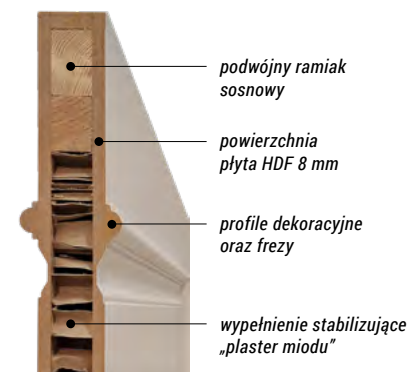

KONSTRUKCJA