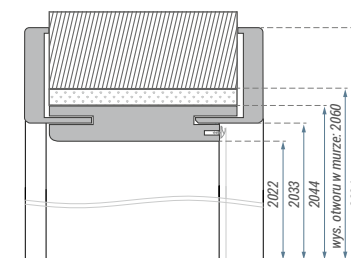

wzmocnienie
kieszeni zawiasowej

wzmocnienie
zaczepu zamka

Wymiary ościeżnicy regulowanej KKL [mm]:

	A	B	C	D	E	S
80	803	826	848	948	988	875
90	903	926	948	1048	1088	975

CENY
rozmiar 80', 90'

	ZAKRES	KOMPLET	
		NETTO	BRUTTO
CPL	75-95	555,00	682,65
	95-115	570,00	701,10
	120-140	570,00	701,10
	140-160	590,00	725,70
	160-180	605,00	744,15
	180-200	619,00	761,37
	200-220	633,00	778,59
	220-240	647,00	795,81
	240-260	676,00	831,48
	260-280	676,00	831,48
	280-300	690,00	848,70
	300-320	720,00	885,60
	320-340	720,00	885,60
340-360	855,00	1051,65	