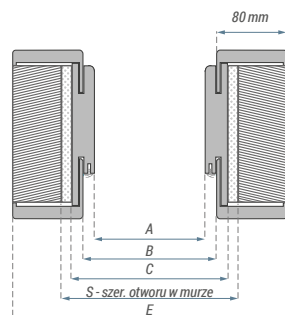

▲ OŚCIEŻNICA REGULOWANA

▼ OŚCIEŻNICA REGULOWANA 80