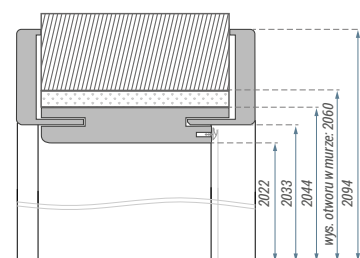

▲ OŚCIEŻNICA REGULOWANA

▼ OŚCIEŻNICA REGULOWANA 80

Wymiary ościeżnicy regulowanej [mm]:

1-SKRZYDŁOWE

	A	B	C	D	E	S
60	603	626	648	748	788	675
70	703	726	748	848	888	775
80	803	826	848	948	988	875
90	903	926	948	1048	1088	975
100	1003	1026	1048	1148	1188	1075