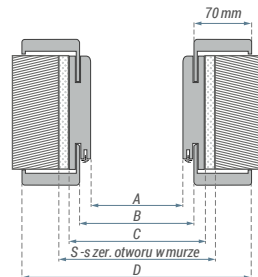

Wymiary ościeżnicy SW przylgowej [mm]:

1-SKRZYDŁOWE

	A	B	C	D	S
60	603	626	648	768	675
70	703	726	748	868	775
80	803	826	848	968	875
90	903	926	948	1068	975
100	1003	1026	1048	1168	1075
110	1103	1126	1148	1268	1175
120	1203	1226	1248	1368	1275

2-SKRZYDŁOWE

	A	B	C	D	S
100	1038	1061	1083	1203	1110
110	1138	1161	1183	1303	1210
120	1238	1261	1283	1403	1310
130	1338	1361	1383	1503	1410
140	1438	1461	1483	1603	1510
150	1538	1561	1583	1703	1610
160	1638	1661	1683	1803	1710
170	1738	1761	1783	1903	1810
180	1838	1861	1883	2003	1910
190	1938	1961	1983	2103	2010
200	2038	2061	2083	2203	2110