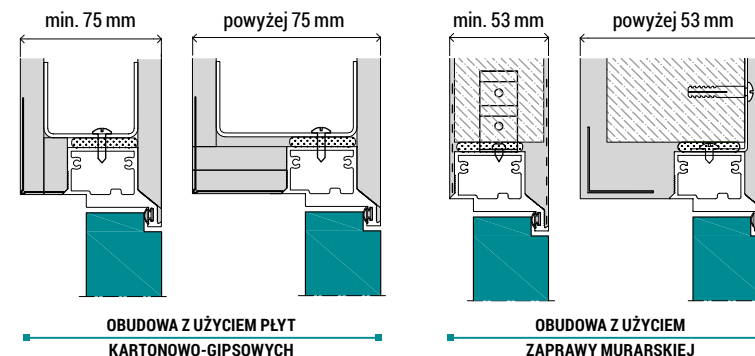

OŚCIEŻNICA WEWNĘTRZNA DO DRZWI UKRYTYCH SKY

WYSOKOŚĆ SKRZYDŁA H_d	WYS. OTWORU MONTAŻOWEGO H_o	WYS. ZEWNĘTRZNA OŚCIEŻNICY H_z	WYS. ŚWIATŁA PRZEJŚCIA H_p	ILOŚĆ ZAWIASÓW
2032	2081	2074	2032	2
2132	2181	2174	2132	2
2232	2281	2274	2232	3
2332	2381	2374	2332	3