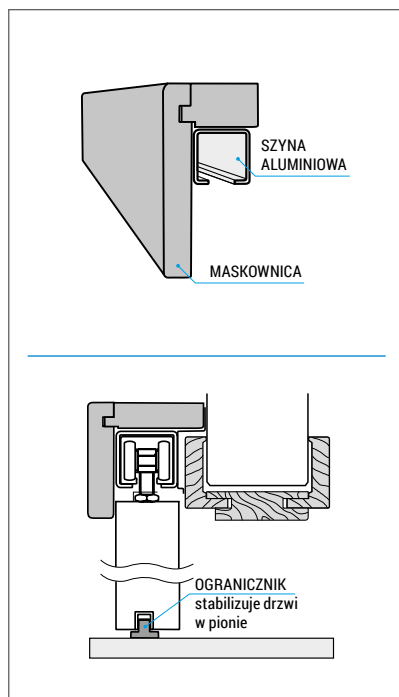

PRZEKRÓJ PIONOWY SYSTEMU PRZESUWNEGO

SYSTEM PRZESUWNY JEDNSKRZYDŁOWY

- System przesuwny jednoskrzydłowy, naścienny składa się z mechanizmu przesuwne, maskownicy (w kpl. z belką odbojową) oraz skrzydła drzwiowego. Każdy element należy zakupić osobno.
- Standardowo system montowany jest bezpośrednio na ścianie, opcjonalnie można zamontować system z ościeżnicą tunel, którą należy zakupić osobno. Wysokość otworu w murze dla montażu z tunelem: 2060 mm, dla montażu bez tunelu: 2022 mm.
- Mechanizm 1-skrzydłowy wyposażony jest w szynę o długości 2,5 mb., którą należy dociąć do ostatecznego wymiaru.
- System przesuwny jednoskrzydłowy oferowany jest w wymiarach: 60', 70', 80', 90', 100'.

OPCJE ZA DOPŁATĄ