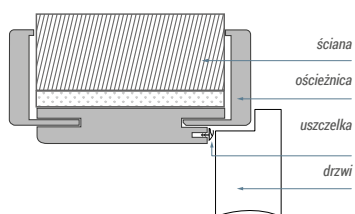

▲ OŚCIEŻNICA REGULOWANA

▼ OŚCIEŻNICA REGULOWANA 80

Wymiary ościeżnicy regulowanej [mm]:

1-SKRZYDŁOWE

	A	B	C	D	E	S
60	603	626	648	748	788	675
70	703	726	748	848	888	775
80	803	826	848	948	988	875
90	903	926	948	1048	1088	975
100	1003	1026	1048	1148	1188	1075