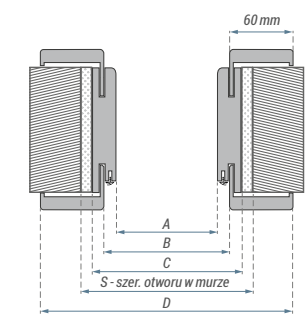

zawiasy wzmocnione, blacha zaczepowa zamka z regulacją, 3 szt., rygle od strony zawiasów

Wymiary ościeżnicy regulowanej KKL RC2 [mm]:

	A	B	C	D	E	S
80	803	826	848	948	988	875
90	903	926	948	1048	1088	975