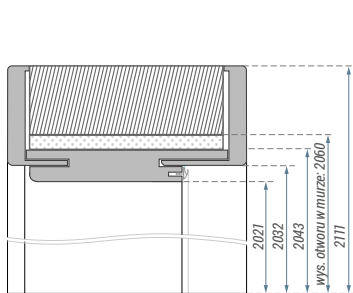

- ▲ OŚCIEŻNICA REGULOWANA BEZPRZYLGOWA
- ▼ OŚCIEŻNICA REGULOWANA BEZPRZYLGOWA 80

Wymiary ościeżnicy regulowanej bezprzylgowej [mm]:

	A	B	C	D	E	S
60	601	624	646	746	786	690
70	701	724	746	846	886	790
80	801	824	846	946	986	890
90	901	924	946	1046	1086	990
100	1001	1024	1046	1146	1186	1090