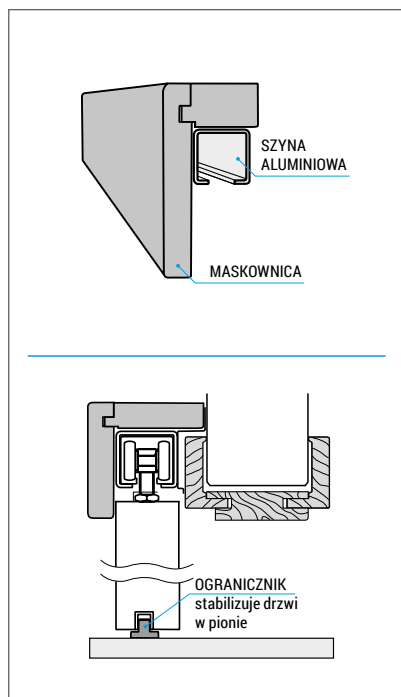

lakier PU z palety RAL

60-100

szerokość jednoskrzydłowych

120-200

szerokość dwuskrzydłowych

SYSTEM PRZESUWNY JEDNOSKRZYDŁOWY

- System przesuwny jednoskrzydłowy, naścienny składa się z mechanizmu przesuwnego, maskownicy (w kpl. z belką odbojową) oraz skrzydła drzwiowego. Każdy element należy zakupić osobno.
- Standardowo system montowany jest bezpośrednio na ścianie, opcjonalnie można zamontować system z ościeżnicą tunel, którą należy zakupić osobno. Wysokość otworu w murze dla montażu z tunelem: 2060 mm, dla montażu bez tunelu: 2022 mm.
- Mechanizm 1-skrzydłowy wyposażony jest w szynę o długości 2,5 mb., którą należy dociąć do ostatecznego wymiaru.
- System przesuwny jednoskrzydłowy oferowany jest w wymiarach: 60', 70', 80', 90', 100'.

OPCJE ZA DOPLATĄ

samodomykacz

zamek hakowy
(klucz, WC)

PRZEKRÓJ PIONOWY SYSTEMU PRZESUWNEGO

SYSTEM PRZESUWNY DWUSKRZYDŁOWY

- System przesuwny dwuskrzydłowy, naścienny składa się z mechanizmu przesuwnego, maskownicy oraz skrzydła drzwiowego. Każdy element należy zakupić osobno.
- System przesuwny dwuskrzydłowy otwierany jest synchronicznie tzn. przesuając jedno skrzydło rozsuwają się oba skrzydła drzwiowe jednocześnie. System synchroniczny wymaga zamówienia dwóch skrzydeł drzwiowych o identycznej szerokości.
- Mechanizm 2-skrzydłowy wyposażony jest w 2 sztuki szyny i maskownicy 2,5-metrowej długości, które należy dociąć do ostatecznego wymiaru.
- Standardowo system montowany jest bezpośrednio na ścianie, opcjonalnie można zamontować system z ościeżnicą tunel, którą należy zakupić osobno. Wysokość otworu w murze dla montażu z tunelem: 2060 mm, dla montażu bez tunelu 2022 mm.
- System przesuwny dwuskrzydłowy oferowany jest w wymiarach: 120', 140', 160', 180', 200' (dla drzwi otwieranych synchronicznie).
- Skrzydła drzwiowe do systemu przesuwnego wykonane są w wersji bezprzylgowej w wymiarach zewnętrznych skrzydła przylgowego, np.: 844 × 2035 mm (80').