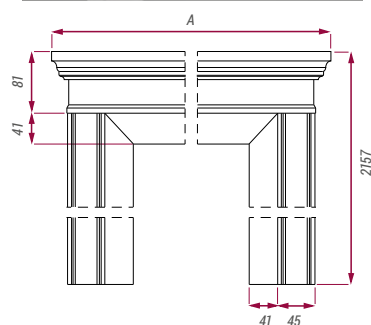

LISTWY WYKOŃCZENIOWE DO OŚCIEŻNICY STAŁEJ

12 mm
12 mm

60 mm
12 mm

60 mm
10 mm

80 mm
14 mm

KORONY

KORONA

KORONA I