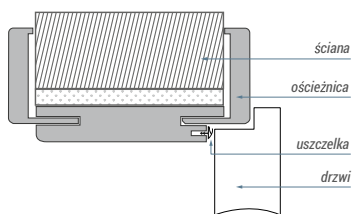

zawiasy wzmocnione, blacha zaczepowa zamka z regulacją, 3 szt., rygle od strony zawiasów

Wymiary ościeżnicy regulowanej KKL RC2 [mm]:

	A	B	C	D	E	S
80	803	826	848	948	988	875
90	903	926	948	1048	1088	975