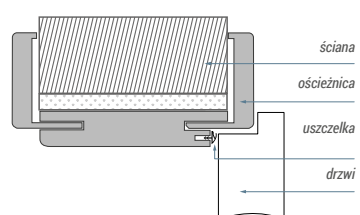

OPCJE ZA DOPLATĄ

- ościeżnica 100'
- ościeżnica do drzwi dwuskrzydłowych
- lakier poliuretanowy PU z palety RAL
- brak min. zamówieniowego 3 kpl dla lakierów PU:
  Czarny 9005 / Szary 7004 / Kaszmir NCS2005